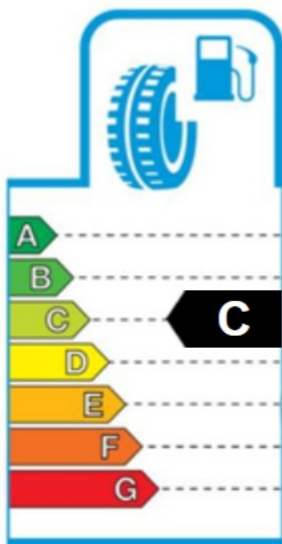

Trieda úspory paliva

Trieda prílnavosti  
na mokrom porchu

Úroveň hluku: